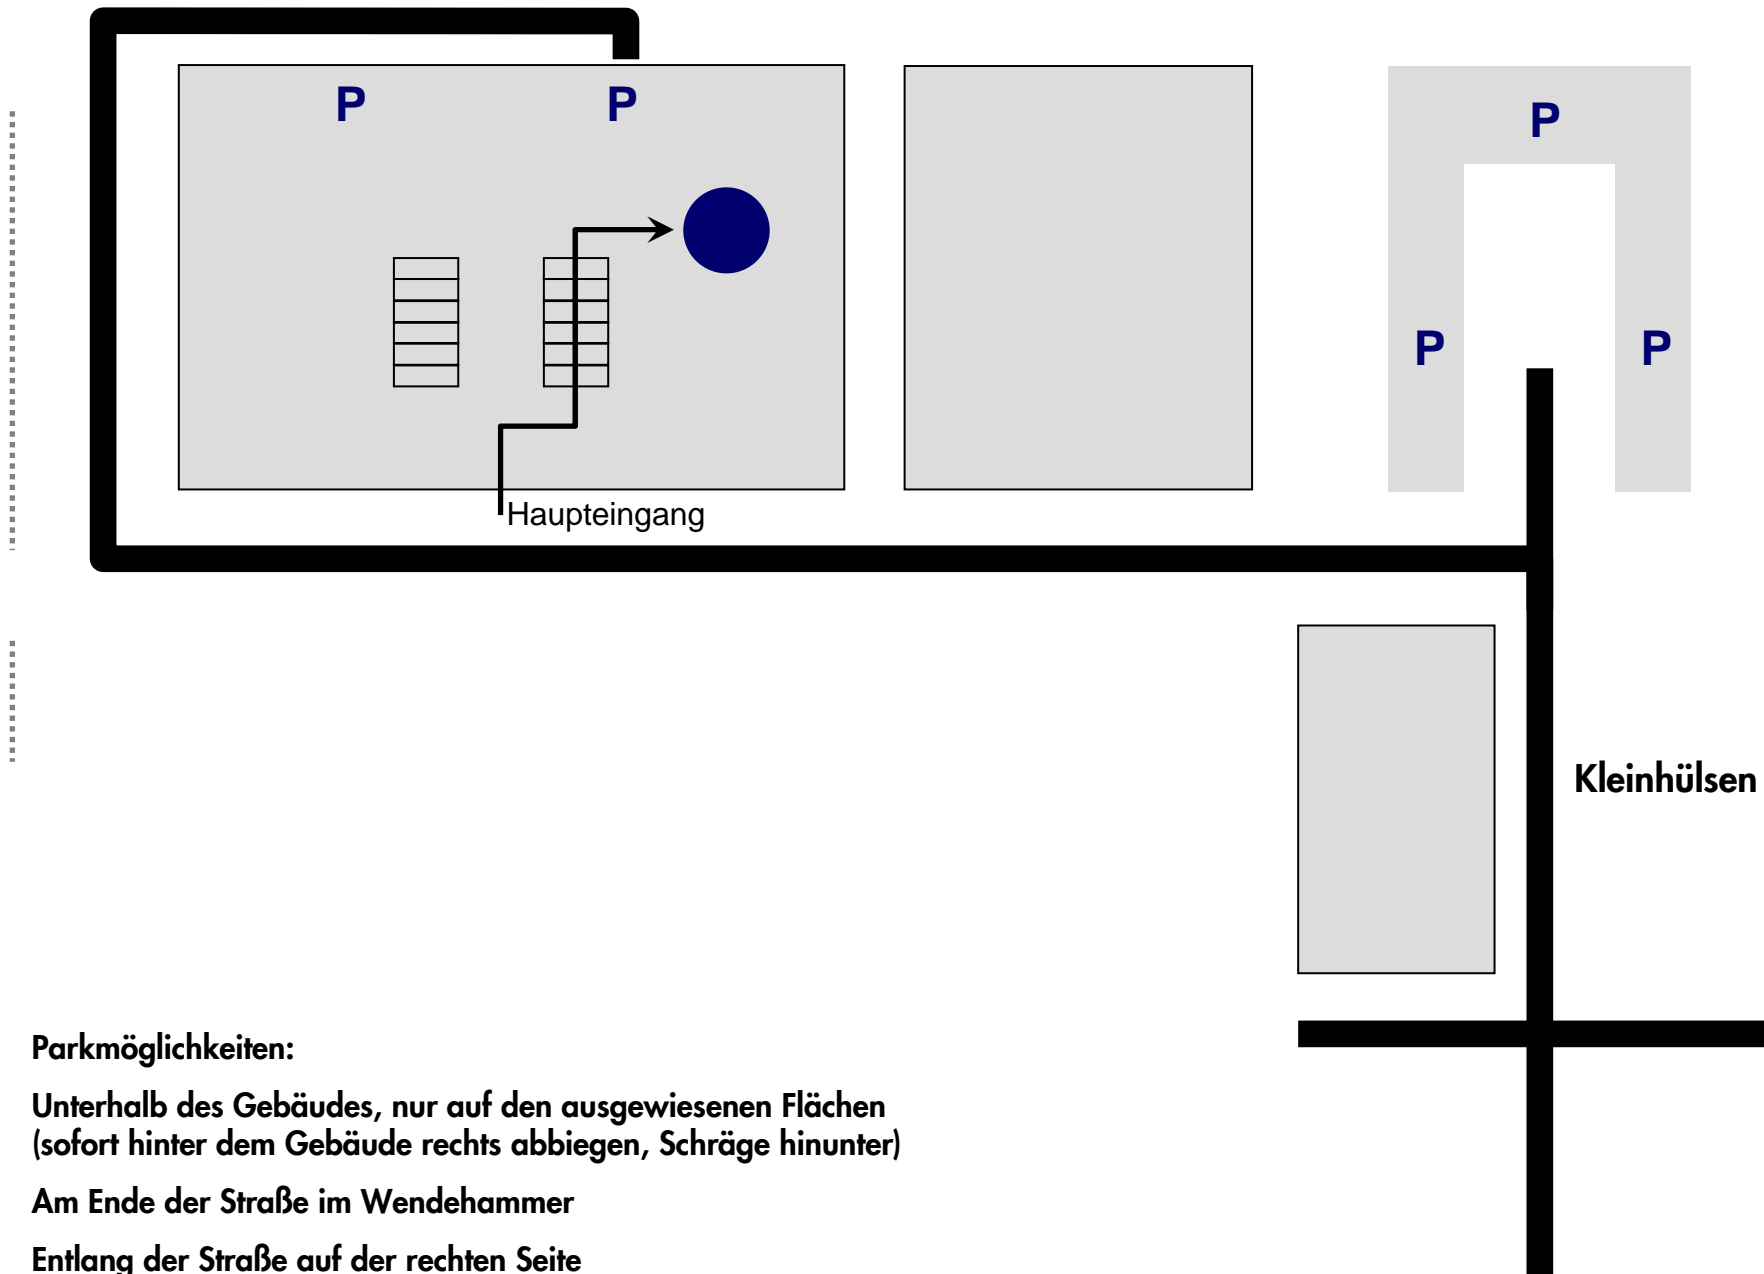

Kleinhülsen

NORDLIGHT research

200m

A59

**Parkmöglichkeiten:**

Unterhalb des Gebäudes, nur auf den ausgewiesenen Flächen  
(sofort hinter dem Gebäude rechts abbiegen, Schräge hinunter)

Am Ende der Straße im Wendehammer

Entlang der Straße auf der rechten Seite