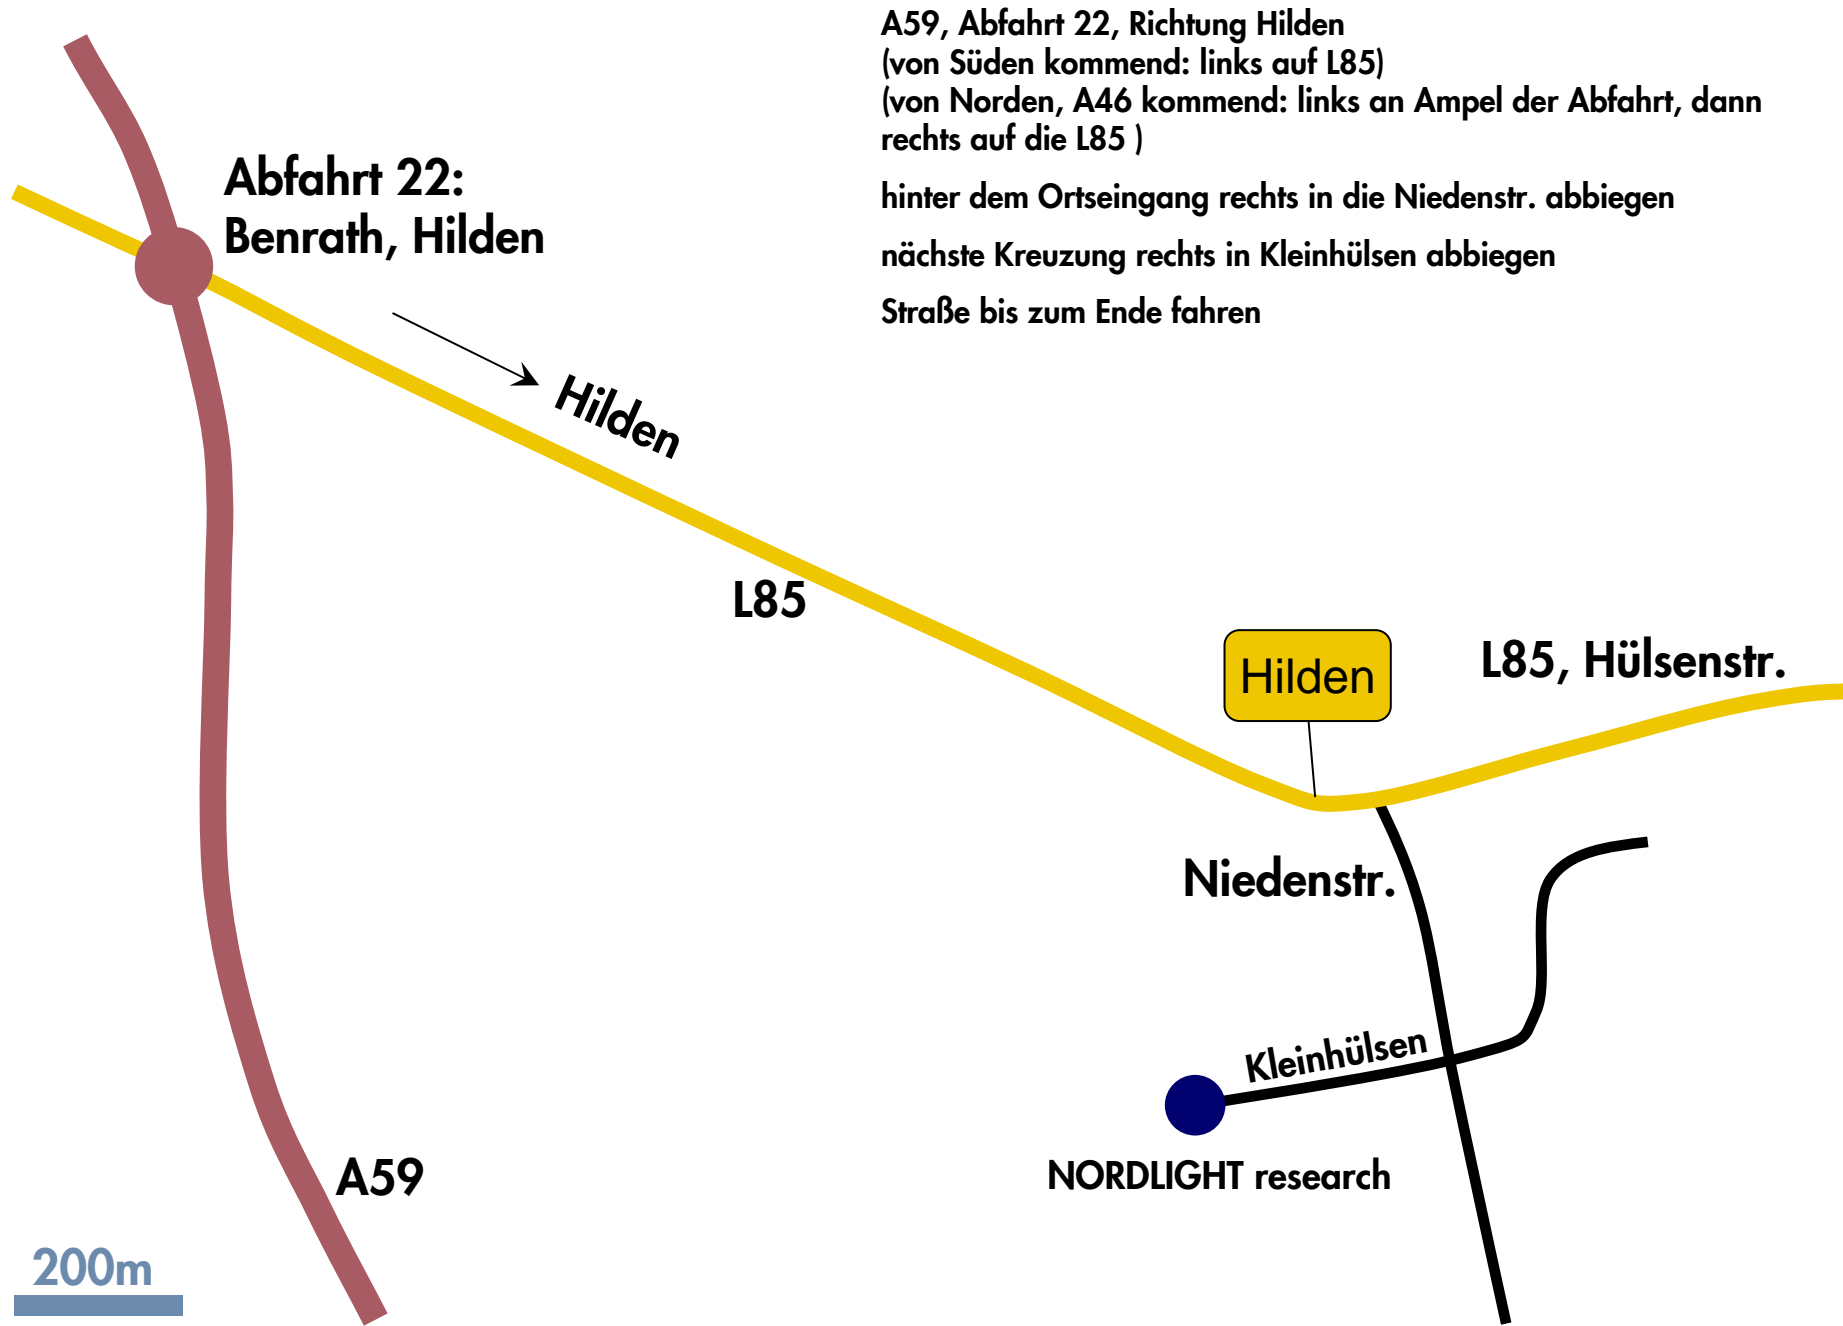

Adresse: NORDLIGHT research GmbH,  
Kleinhülsen 45, 40721 Hilden

T+49 2103 25819-00

empfohlener Anreisepunkt:  
A59, Abfahrt 22: Benrath,Hilden

**A59, Abfahrt 22, Richtung Hilden**  
(von Süden kommend: links auf L85)  
(von Norden, A46 kommend: links an Ampel der Abfahrt, dann rechts auf die L85 )

hinter dem Ortseingang rechts in die Niedenstr. abbiegen  
nächste Kreuzung rechts in Kleinhülsen abbiegen  
Straße bis zum Ende fahren

**Abfahrt 22:  
Benrath, Hilden**

Hilden

L85

Hilden

L85, Hülsenstr.

Niedenstr.

Kleinhülsen

NORDLIGHT research

200m

A59

**Parkmöglichkeiten:**

Unterhalb des Gebäudes, nur auf den ausgewiesenen Flächen  
(sofort hinter dem Gebäude rechts abbiegen, Schräge hinunter)

Am Ende der Straße im Wendehammer

Entlang der Straße auf der rechten Seite