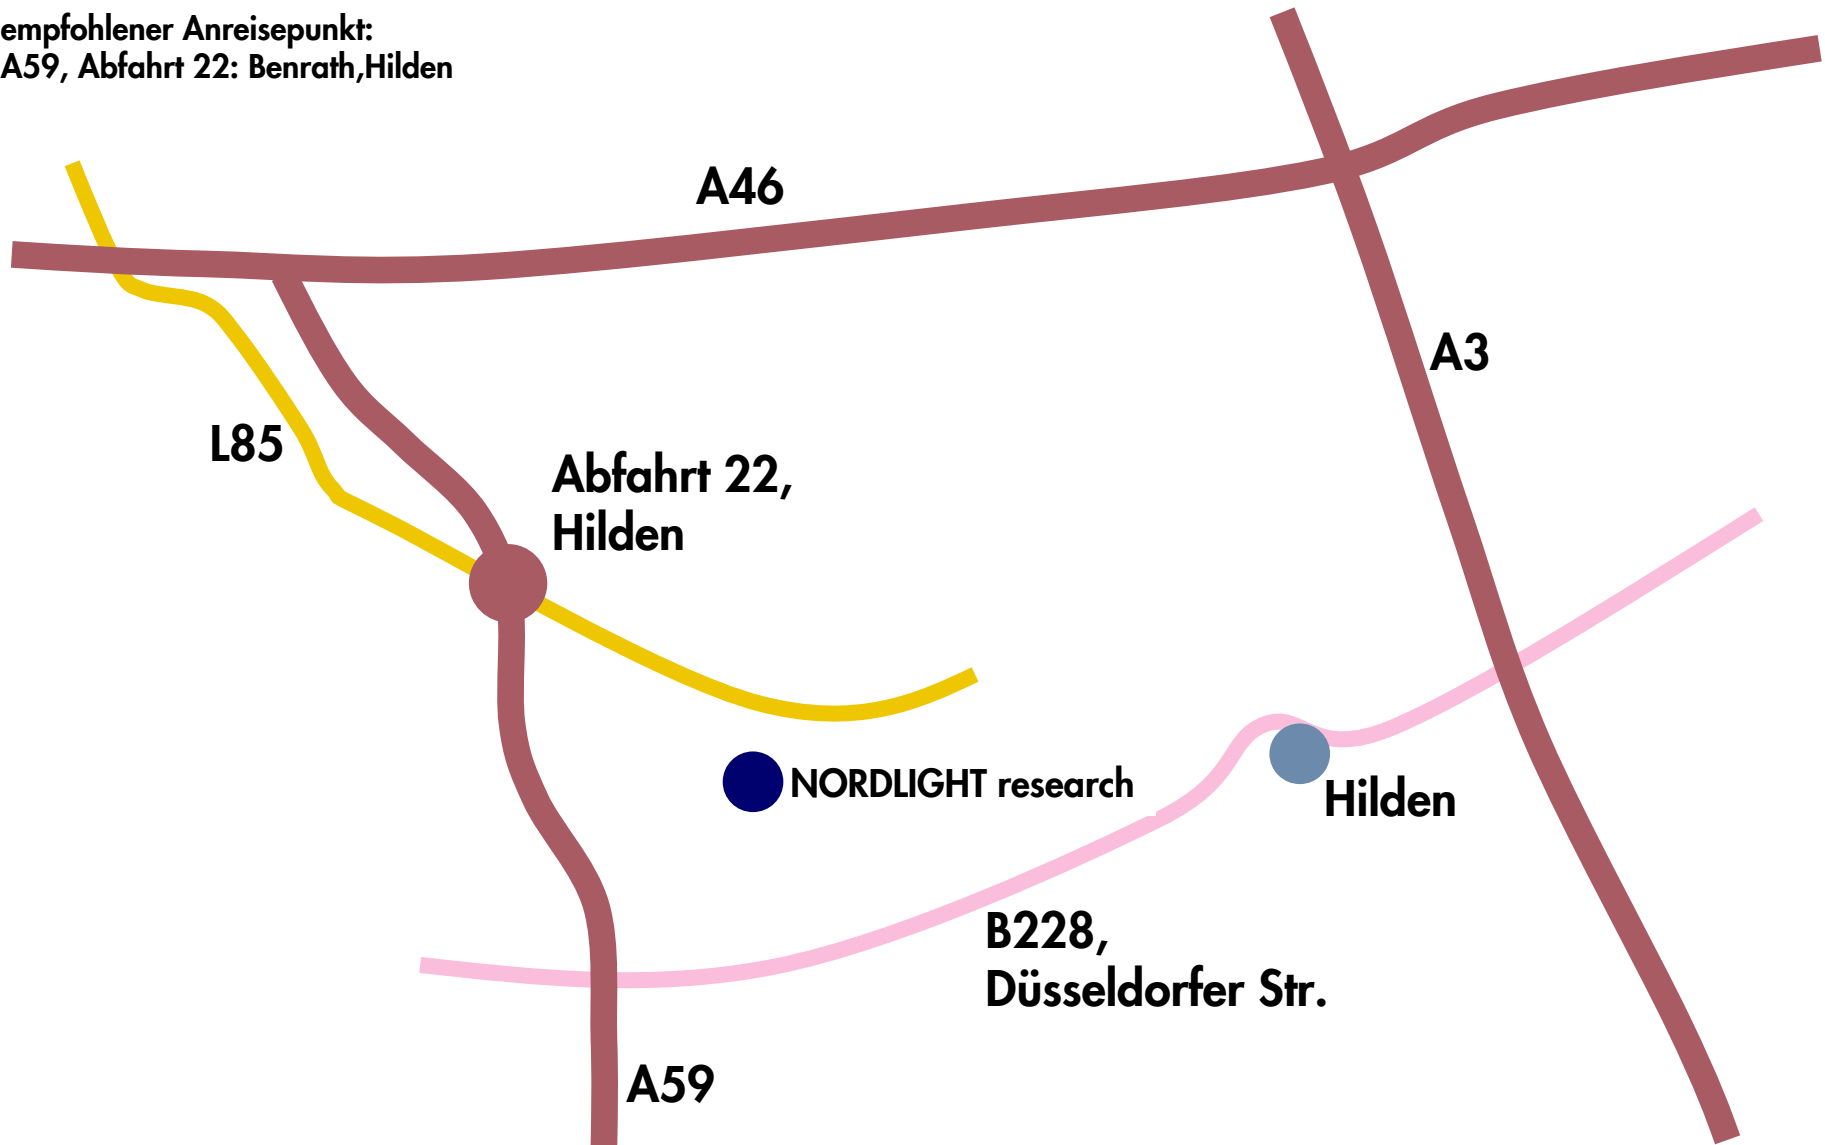

Adresse: NORDLIGHT research GmbH,  
Kleinhülsen 45, 40721 Hilden

T+49 2103 25819-00

empfohlener Anreisepunkt:  
A59, Abfahrt 22: Benrath,Hilden

**A59, Abfahrt 22, Richtung Hilden**  
(von Süden kommend: links auf L85)  
(von Norden, A46 kommend: links an Ampel der Abfahrt, dann rechts auf die L85 )

hinter dem Ortseingang rechts in die Niedenstr. abbiegen  
nächste Kreuzung rechts in Kleinhülsen abbiegen  
Straße bis zum Ende fahren

**Abfahrt 22:  
Benrath, Hilden**

Hilden

L85

Hilden

L85, Hülsenstr.

Niedenstr.

Kleinhülsen

NORDLIGHT research

200m

A59

**Parkmöglichkeiten:**

Unterhalb des Gebäudes, nur auf den ausgewiesenen Flächen  
(sofort hinter dem Gebäude rechts abbiegen, Schräge hinunter)

Am Ende der Straße im Wendehammer

Entlang der Straße auf der rechten Seite